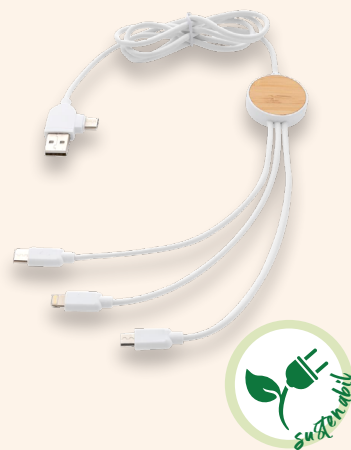

**1010929214**

**2.36€**

RIZO  
Cablul de date tip A,B,C  
Dimensiuni: 16X2.4X1.7CM

**1004302311**

**8.64€**

SWISS PEAK  
Cablul 3 in 1, tip C/ iOS/USB 120 cm  
Dimensiuni: 120 x 0,5CM

**1004302481**

**8.44€**

XD RCS  
Cablul 6 in 1, USB C in, USB A in/out, type  
C out, IOS out și micro USB  
Dimensiuni: 0.8X0.8X120CM

**1004302463**

**7.82€**

ONTARIO  
Cablul 6 in 1, RPET, USB C in, USB A in,  
type C out, IOS out și micro USB out.  
Dimensiuni: 2X3X120CM