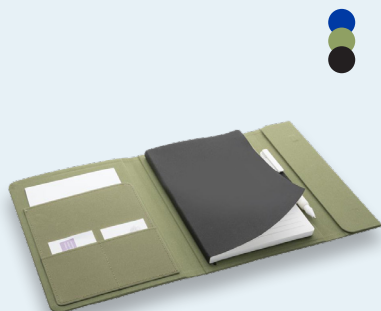

**1010667040**

**38.36€**

TECLAT

Suport laptop plută  
Dimensiuni: 52X29X5,8CM

**1004774387**

**23.84€**

IMPACT AWARE A5

Portofoliu cu agendă A5, 64 foi colorate, 80g, 2 suport pix și buzunar  
Dimensiuni: 2.5X17X23CM