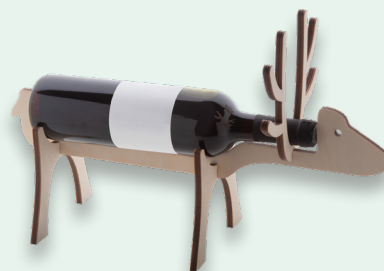

**11.98€**

**1002716448**

JULMIDDAG

Set 4 inele de șervețel în formă de pom de Crăciun

Dimensiuni: 7.5X9.6X1.2CM

**2.92€**

**1002803414A**

JOKKMOKK

Platou pentru gustări de Crăciun

Dimensiuni: 15X13X1.7CM

**4.28€**

**1002718782**

KELKKA

Suport sticle de vin

Greutate: 440 g

**6.59€**